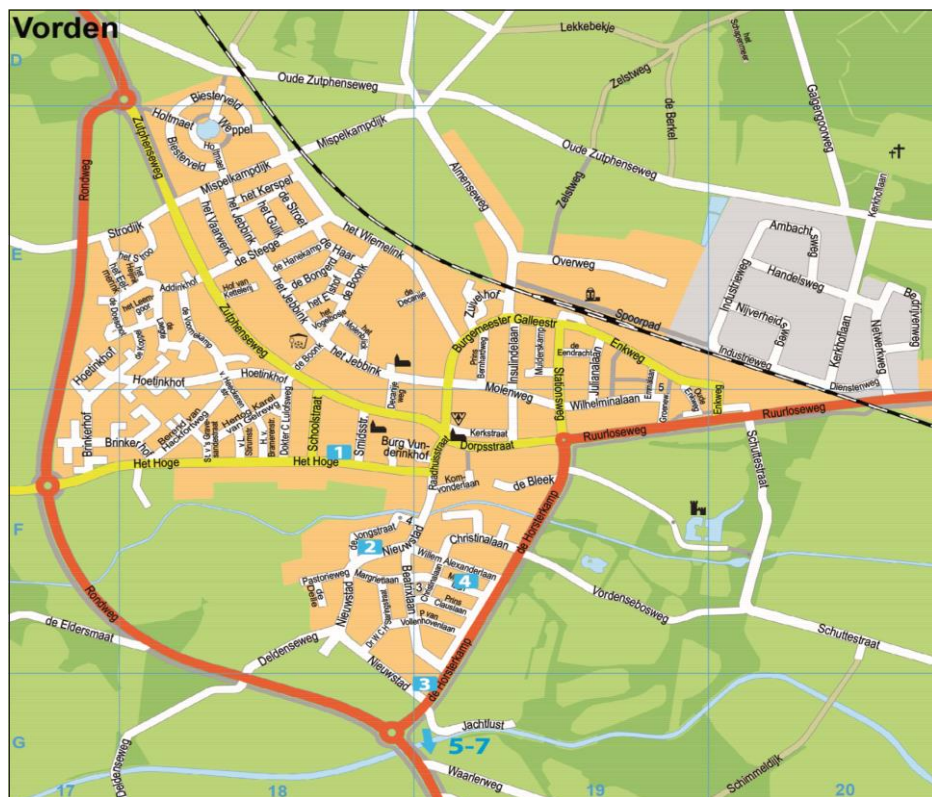

KunstZondagVorden

Centrum

De getallen op de kaarten geven de locaties aan van de KZV-deelnemers, zie ommezijde.

11 juni 2023

Buitengebied

De blauwe lijnen geven mogelijke wegen aan naar diverse locaties.

5: Hengelseweg, Lindeseweg

6: Ruurloseweg tot in Medler

7: Ruurloseweg, Wildenborchseweg tot voorbij kasteel Wildenborch