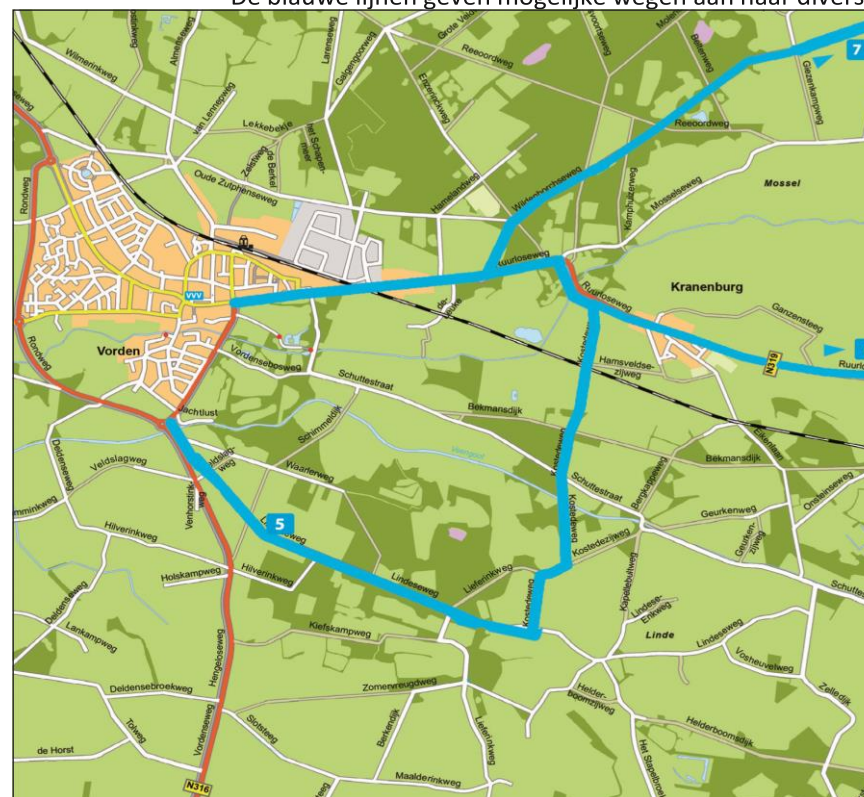

KunstZondagVorden

Centrum

De getallen op de kaarten geven de locaties aan van de KZV-deelnemers, zie ommezijde.

11 juni 2023

Buitengebied

De blauwe lijnen geven mogelijke wegen aan naar diverse locaties.

5: Hengelseweg, Lindeseweg

6: Ruurloseweg tot in Medler

7: Ruurloseweg, Wildenborchseweg tot voorbij kasteel Wildenborch