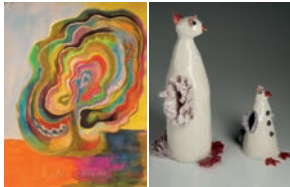

www.florisbrasser.com

2 Galerij Amare

Komvonderlaan 6, 7251 AC, 0575 555783

www.amare-galerij.nl

***Josée van der Staak** Tekeningen en schilderijen.

Elma Neven Porselein, aardewerk, handvorm en draaiwerk.