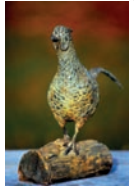

Kunst Weekend Vorden

zaterdag en zondag 10-11 december 2011 11.00 - 17.00 uur

* Geeft aan dat de kunstenaar aanwezig is - Toegang gratis - Locatie herkenbaar aan KunstZondagVorden-vlag

1 ABN-AMRO bank

Raadhuisstraat 1, 7251 AA, 0575-550710

LUSTRUMENTOONSTELLING!

2 december - 6 januari

Voor programma zie achterzijde.

Overzichtstentoonstelling van alle KZV deelnemers aan de 20° KZV.

KUNST IN OPENBARE RUIMTE

2 december - 6 januari

Monumentale object(en) in Vorden-dorp van beeldend kunstenaar Floris Brasser. Beelden die de zintuigen prikkelen en uitnodigen tot interactie.

www.florisbrasser.com

2 Galerij Amare

Komvonderlaan 6, 7251 AC, 0575 555783

www.amare-galerij.nl

***Josée van der Staak** Tekeningen en schilderijen.

Elma Neven Porselein, aardewerk, handvorm en draaiwerk.

9 Sebastiaan Brinkhorst

Vordenseweg 47, 7255 LE, 0575 460026

www.sebastiaanbeelden.nl

***Sebastiaan Brinkhorst**

Unieke karakters in brons..

3 Studio Organic Move

Het Hoge 3, 7251 XT, 0575-556217

www.janaartsen.nl

***Jan Aartsen**

X-MAS EMOTION

10 De Ezelstal

Zomervreugdweg 2, 7251 NX, 0575 553858

www.ezelstal.net

***Gradus Verhaaf**

Schilderijen en werken op papier.

***Rietje Zuiderwijk**

Speelse objecten.

4 Atelier geWOONKUNST

Nieuwstad 8, 7251 AH, 0575 553223

www.gewoonkunst.nl

***Lenie Suter**

Abstracte hedendaagse kunst: Kleurrijke schilderijen, die uitnodigen een eigen verhaal te vertellen. Veel recent werk.

11 Atelier Linde

Lindeseweg 20, 7251 NS, 0575 556363

www.atelierlinde.com

***Carolyn in 't Veld**

LANDSCHAPPEN

Kleurrijke Hollandse en Italiaanse impressies in acryl

5 Galerie Agnes Raben

Nieuwstad 20, 7251 AH, 0575 551647

www.galleries.nl/agnesraben

GOUDEN BERGEN ***Thea Figuee**: glasunica

***Marie-José Robben**: schilderijen

OERVORMEN ***Maria Hees**: